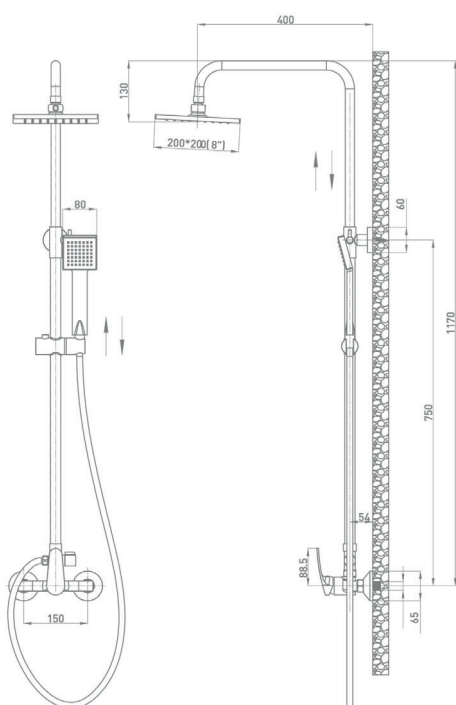

# BARRA BAÑO MONOMANDO ROCIADOR CUADRADO

## CARACTERÍSTICAS

- Barra de baño con monomando y rociador.
- Acabado cromado de gran calidad.
- Incluye mango de ducha cuadrado.
- Flexo inoxidable de doble engatillado.
- Sistema de herrajes ocultos de fácil instalación.
- Óptima precisión en el control de temperatura.
- Altura regulable: máx. 117cm / mín. 75cm.
- Distancia entre agujeros en pared: 150 mm.
- Modelo de gran elegancia y calidad.

\*medidas en mm

Flexo doble engatillado

Código	EAN	Modelo	Acabado	Dist. conexiones	Cantidad
48218	8425160482183	Cuadrado	Cromado	150 mm	1