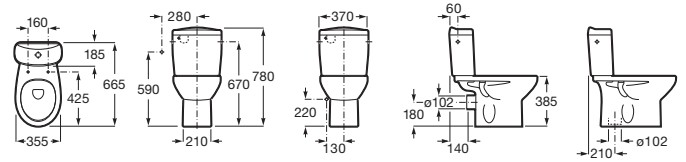

VICTORIA

Inodoro completo con salida horizontal (incluye taza, cisterna de alimentación inferior y tapa)

MEDIDAS

Longitud	370 mm
Anchura	665 mm
Altura	780 mm

COLORES Y ACABADOS

00 Blanco

DIBUJOS TÉCNICOS

CARACTERÍSTICAS

Taza con salida horizontal para inodoro de tanque bajo

REF. A342395000

370 X 665 X 780 mm

Taza con salida horizontal para inodoro de tanque bajo. Incluye juego de fijación.

Conjunto de fijaciones No incluido	Forma Redondo	Recomendado para espacios públicos	Sistema de descarga Arrastre
Tipo de instalación De pie	Tipo de salida Horizontal		

VICTORIA

Cisterna de doble descarga 6/3L con alimentación inferior para inodoro

REF. A34139X000

385 X 180 X 430 mm

Cisterna de doble descarga 6/3L con alimentación inferior para inodoro. Incluye sistema de fijación, mecanismo de alimentación y mecanismo de descarga.

Posición de la toma de agua
Inferior izquierdo

Tipo de descarga
Tipo de descarga: Doble
descarga 3/6 litros

VICTORIA

Tapa y asiento de SUPRALIT® para inodoro

REF. A801B6000B

447 X 360 X 48 mm

Tapa y asiento de SUPRALIT® para inodoro con bisagras de acero inoxidable.