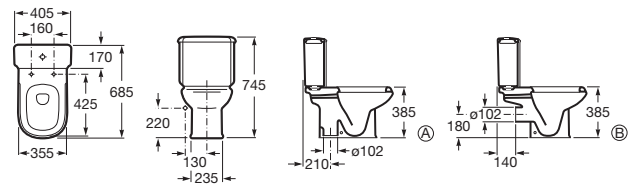

DAMA RETRO

Inodoro completo con salida vertical (incluye taza, cisterna de alimentación inferior y tapa)

MEDIDAS

Longitud	405 mm
Anchura	685 mm
Altura	745 mm

COLORES Y ACABADOS

00 Blanco

DIBUJOS TÉCNICOS

CARACTERÍSTICAS

Forma: Redondo

Posición de la toma de agua: Inferior izquierdo

Sistema de descarga: Arrastre

Tipo de instalación: De pie

Tipo de salida: Vertical

INCLUYE

DAMA RETRO
Taza con salida vertical para inodoro de tanque bajo
REF. A342321001
405 X 685 X 745 mm

Posición de la toma de agua
Inferior izquierdo

Tipo de descarga
Tipo de descarga: Doble
descarga 3/6 litros

DAMA RETRO
Tapa y asiento para inodoro
REF. A801327004
449 X 326 X 42 mm

Tapa y asiento para inodoro con bisagras extraíbles.

Adecuado para Inodoro	Anchura de la taza (mm) 355	Distancia entre centros de orificios para fijaciones (mm) 160	Distancia entre el centro de los orificios para fijaciones y el frente de la taza (mm) 442
EasyFix	Forma Redonda	Material de las bisagras Plástico	