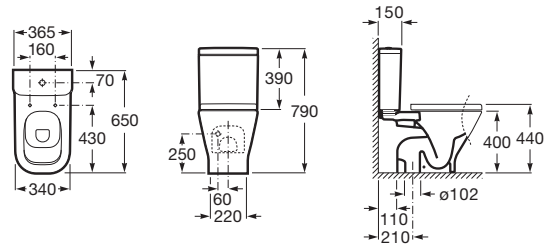

DIBUJOS TÉCNICOS

CARACTERÍSTICAS

Pack inodoro completo de tanque bajo compuesto por taza con salida horizontal, tanque de alimentación lateral con mecanismo de alimentación y mecanismo de doble descarga 4,5/3L, tapa y asiento de Supralit® con caída amortiguada.

Forma: Cuadrado

Posición de la toma de agua: Lateral izquierdo

Sistema de descarga: Arrastre

Supralit®

Tipo de instalación: De pie

Tipo de salida: Horizontal

Cierre con caída amortiguada SoftClose®