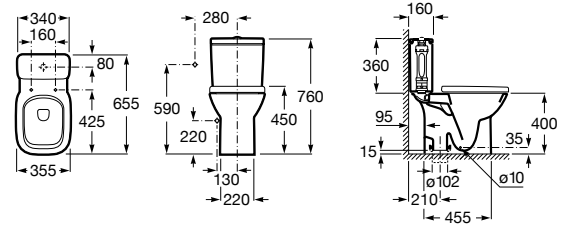

DEBBA

SQUARE - Inodoro completo con salida vertical (incluye taza, cisterna de alimentación lateral y tapa de Supralit®)

MEDIDAS

Longitud	355 mm
Anchura	655 mm
Altura	760 mm

COLORES Y ACABADOS

00 Blanco

DIBUJOS TÉCNICOS

REF. A342998000

355 X 655 X 760 mm

Taza con salida vertical para inodoro de tanque bajo. Incluye juego de fijación.

Conjunto de fijaciones Incluido	Forma Cuadrado	Sistema de descarga Arrastre	Tipo de instalación De pie
Tipo de salida Vertical			

DEBBA

Cisterna de doble descarga 4,5/3L con alimentación lateral para inodoro

REF. A341990000

340 X 160 X 360 mm

Cisterna de doble descarga 4,5/3L con alimentación lateral para inodoro. Incluye sistema de fijación, mecanismo de alimentación y mecanismo de descarga.

Posición de la toma de agua
Lateral derecho, Lateral izquierdo

Tipo de descarga
Tipo de descarga: Doble
descarga 3/4,5 litros

DEBBA

SQUARE - Tapa y asiento de Supralit® para inodoro

REF. A8019D000B

444 X 367 X 46 mm